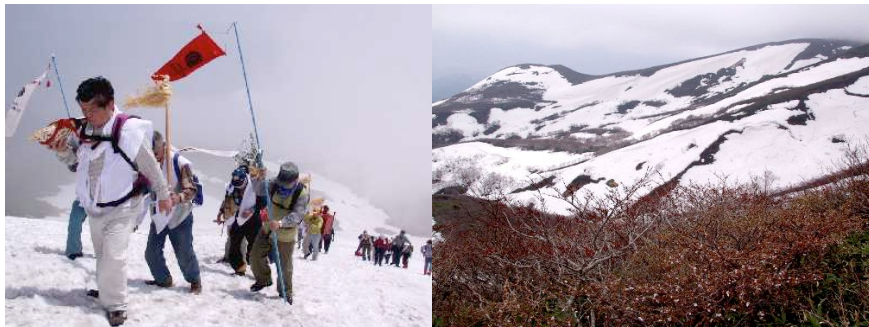

栗駒山夏山開き

日 時 平成 25 年 5 月 19 日 (日) 9:00
場 所 いわかがみ平 栗駒レストハウス
コース 中央遊歩道・東栗駒コース

御駒神輿 中央遊歩道 9:30~11:00 栗駒山奥宮開山式 12:30~13:30 いわかがみ平
山開き宿泊会員募集 募集人員 20 人 1 泊 1 人 3 食・お神酒・記念品付 7500 円
神輿担ぎ手募集 募集人員 4 人 1 泊 1 人 3 食・お神酒・記念品付 5000 円

待望！やっと、今シーズンより「石飛八里と花の裏掛け」が登れます！
コースの解除情報に注意

岩手・宮城内陸地震から使用禁止のままになっている登山コース（表掛けコースと裏掛けコース）が 5 年ぶりに解除する予定ですが、コースの雪解けを待って草刈をします。

コースの解除は関係者のコース安全を確認後になりますので、市役所に確認をしてから計画を立ててください。